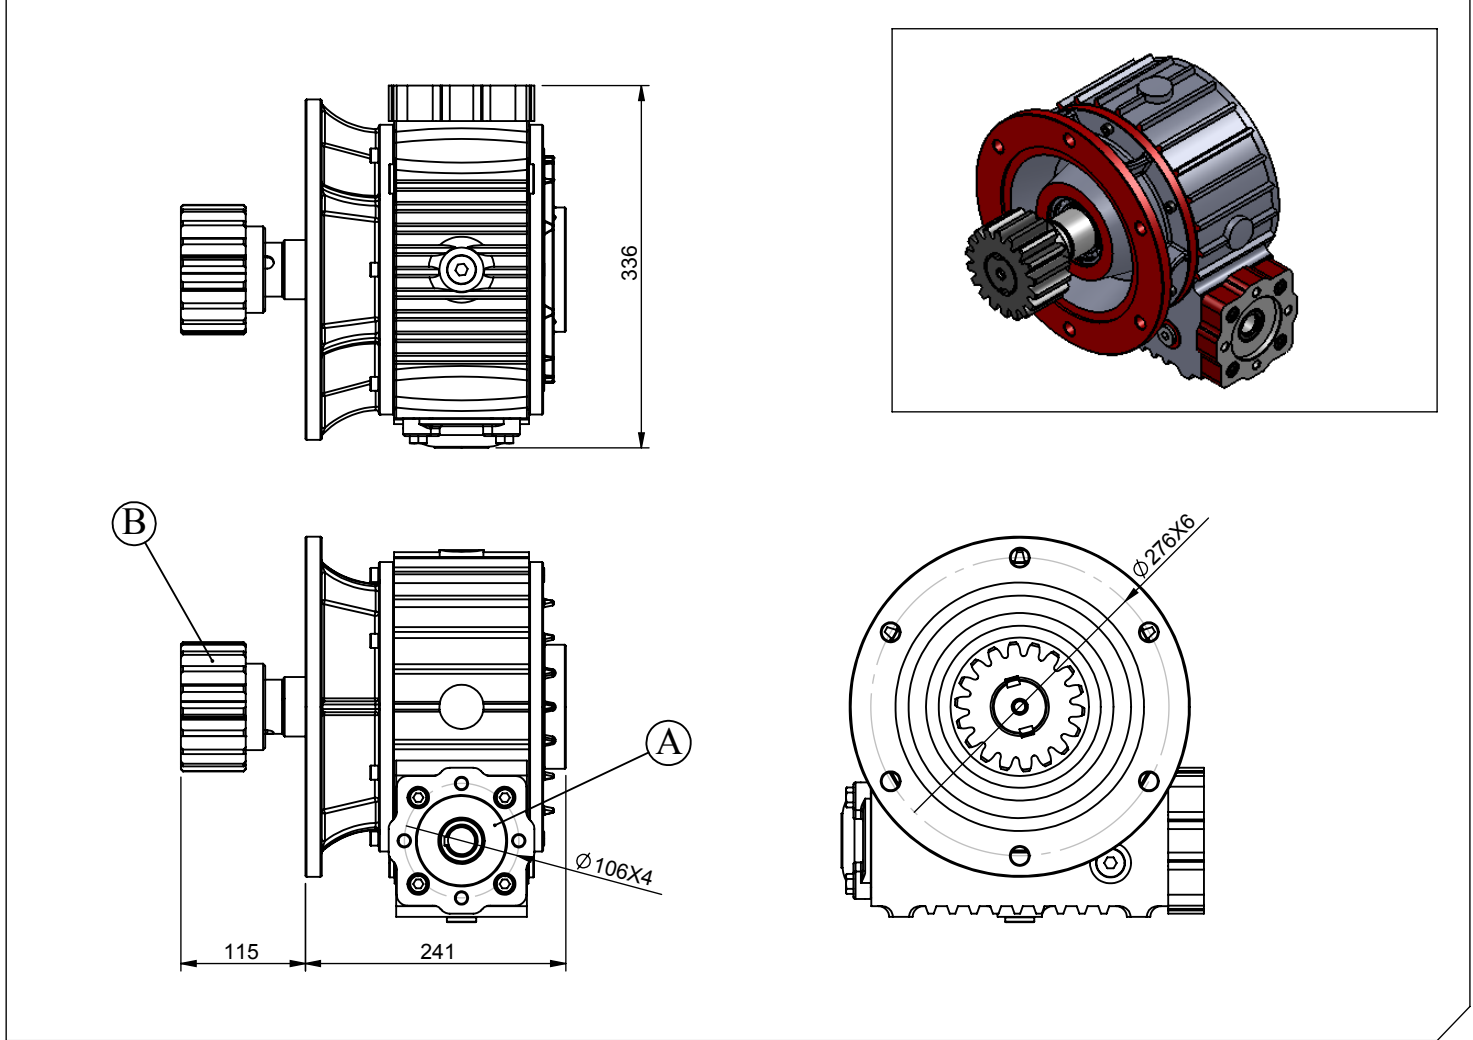

Application Type	Universal
Gearbox Type	Worm Gear Mechanism

Product Code	<b>KRD.06</b>
--------------	---------------

Product Views

Component Details

<p><b>A : Reduktor Input (Optional)</b>  <b>B : Reduktor Output (Optional)</b></p>	
--	--

Technical Details

Power	Maximum Torque		Input/Output	Mounting Type	
kW	Nm	Kgm		Weight	Sense of Rotation
50	477	48	50/1	43 kg	CW-CCW

**Ofis / Office**  
 Tel. +90 312 354 05 39  
 Fax +90 312 354 34 59  
 7. Sokak No: 9  
 Ostim / ANKARA  
 e-mail: [info@kozmaksan.com.tr](mailto:info@kozmaksan.com.tr)