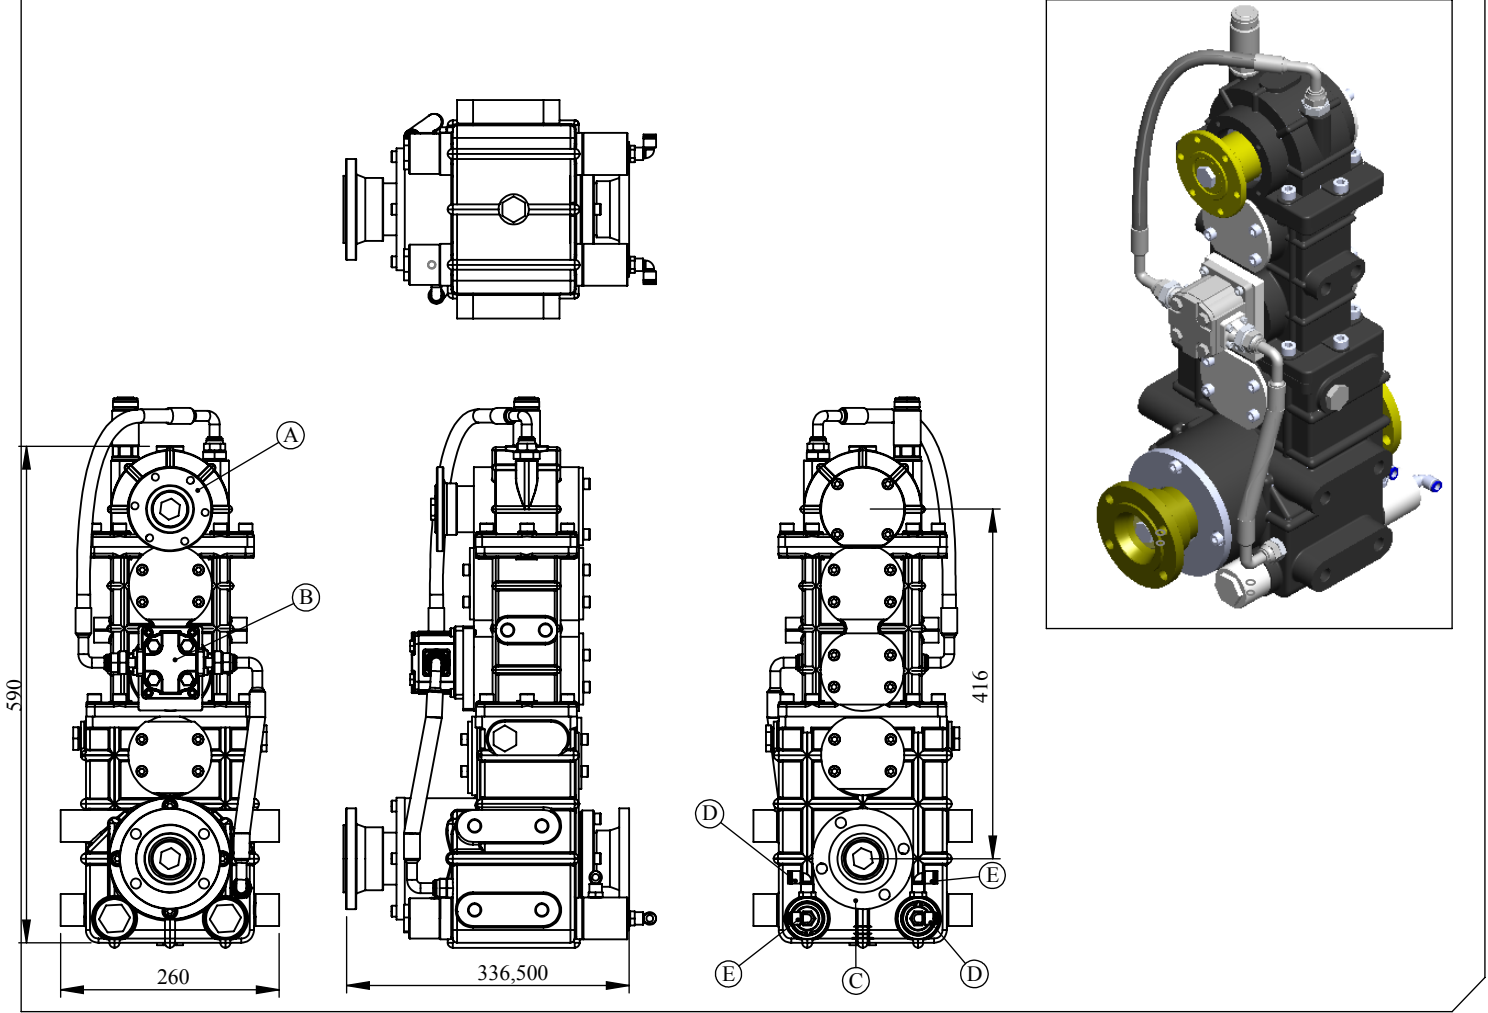

Araç Tipi Vehicle Type	İTFAİYE ARAÇLARI-YOL BAKIM ARAÇLARI FOR FIRE FIGHTING VEHICLES-FOR ROAD SERVICE VEHICLES
Şanzıman Tipi Gearbox Type	

Ürün Kodu / Product Code	UARA.401
---------------------------------	-----------------

Ürün Görünümleri / Products View

Opsiyonlar / Options

- A : Flanş, DIN 100 ve DIN 120
- B : Grup 2 Pompa
- C : Flanş, ISZ - MTS - HYD
- D : Hava Girişi R1/4" (Devreye Alma)
- E : Hava Girişi R1/4" (Devreden Çıkartma)

- A : Flange, DIN 100 and DIN 120
- B : Group 2 Pump
- C : Flange, ISZ - MTS - HYD
- D : Air Inlet R1/4" (Engage)
- E : Air Inlet R1/4" (Disengage)

Teknik Bilgi / Technical Data

Güç / Power (Kw)	Maksimum Tork / Maximum Torque		Çevrim Oranı Ratio	Bağlantı Şekli Mounting Side	Kumanda Kontrol Control Type
	Nm	Kgm			
1000 Dev. / Dak.				ŞAFT/SHAFT	HAVALI/PNEUMATIC
82	785	80	1/1.8	Ağırlık / Weight (Kg)	Dönüş Yönü / Rotation Sense
				85	SOL/COUNTERCLOCKWISE(CCW)