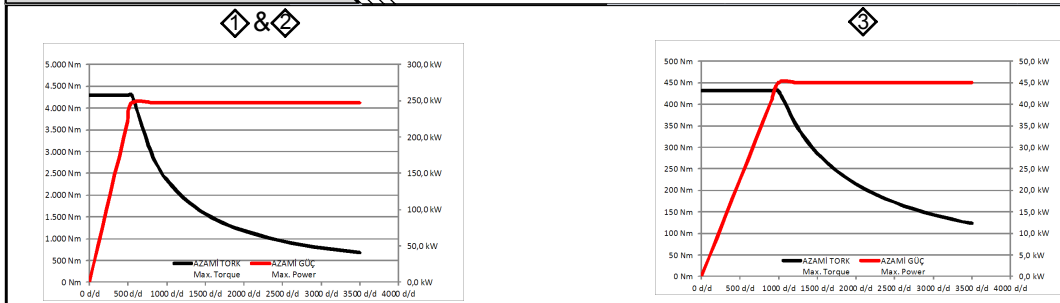

Vehicle Type	For Fire Fighting Road Service Vehicles
Gearbox Type	Vertical Split Shaft Over Take Off

Product Code	UARA.405.M
Revision No- Date	00/27.05.2016

Product Views

- ◇ ISO 7647 - ISO 7646 - ISO 8667 Standard Flange
- ◇ ISO 7647 - ISO 7646 - ISO 8667 Standard Flange
- ◇ ISO 7647 - ISO 7646 - Standard Flange (Max.Ø100 mm)

- A When you pull the Mechanical Lever, The Top Output is Engaged
When you push the Mechanical Lever, The Top Output is Disengaged
- B When you pull the Mechanical Lever, The Rear Axle Output is Disengaged
When you push the Mechanical Lever, The Rear Axle is Engaged

Torque - Power

Technical Details

I/O	Maximum Torque Nm	Input/Output	Sense of Rotation	Mounting Type	- Kozmaksan Şirketi katalogta verilen bilgileri önceden bildirmeden değiştirme hakkını saklı tutar. Bu belge genel bilgiler içerir ve taahhüt ve sözleşme niteliğinde değildir. All content contained herein is subject to change without notice. This is not a legally binding document. It is for information only. - Verilen güç ve tork bilgileri sadece PTO/ara şanzımana aittir. Uygulama yapılacak şanzıman, motor ve aracın PTO/ara şanzıman için uygun gördüğü değerleri aşmayınız. Maximum power and torque limits provided are only valid for the mentioned PTO. Do not exceed the PTO power and torque limits determined by the transmission and the vehicle manufacturer. - Şanzımana civata ile bağlanan PTO'lara takılacak pompa, şaft vb. parçaların ağırlık ve askıda kalan uzunlukları şanzıman ve araç üreticisinin onayladığı limitleri geçmemelidir. For PTO's coupled rigidly to the transmissions, supported weight and the length of the attached pump, shaft etc. should not exceed the limits provided by the transmission and the vehicle manufacturer.
1	4290	-	-	Split Shaft	
2	4290	1/1	Same as Input		
3	430	1/1.44 1/1.3	Opposite to Input	Weight Body Material	
4	-	-	-		
5	-	-	-		