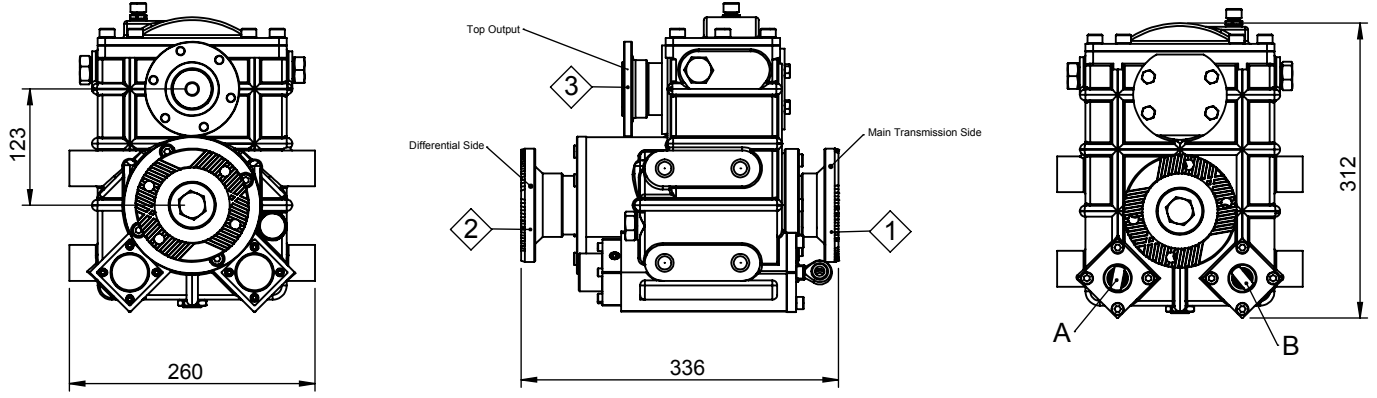

Vehicle Type	For Fire Fighting Road Service Vehicles
Gearbox Type	Vertical Split Shaft Over Take Off

Product Code	UARA.405.M
Revision No- Date	00/27.05.2016

Product Views

- ◇ ISO 7647 - ISO 7646 - ISO 8667 Standard Flange
- ◇ ISO 7647 - ISO 7646 - ISO 8667 Standard Flange
- ◇ ISO 7647 - ISO 7646 - Standard Flange (Max.Ø100 mm)

- A When you pull the Mechanical Lever, The Top Output is Engaged
When you push the Mechanical Lever, The Top Output is Disengaged
- B When you pull the Mechanical Lever, The Rear Axle Output is Disengaged
When you push the Mechanical Lever, The Rear Axle is Engaged

Torque - Power

Technical Details

I/O	Maximum Torque Nm	Input/Output	Sense of Rotation	Mounting Type	- Kozmaksan Şirketi katalogta verilen bilgileri önceden bildirmeden değiştirme hakkını saklı tutar. Bu belge genel bilgiler içerir ve taahhüt ve sözleşme niteliğinde değildir. All content contained herein is subject to change without notice. This is not a legally binding document. It is for information only. - Verilen güç ve tork bilgileri sadece PTO/ara şanzımana aittir. Uygulama yapılacak şanzıman, motor ve aracın PTO/ara şanzıman için uygun gördüğü değerleri aşmayınız. Maximum power and torque limits provided are only valid for the mentioned PTO. Do not exceed the PTO power and torque limits determined by the transmission and the vehicle manufacturer. - Şanzımana civata ile bağlanan PTO'lara takılacak pompa, şaft vb. parçaların ağırlık ve askıda kalan uzunlukları şanzıman ve araç üreticisinin onayladığı limitleri geçmemelidir. For PTO's coupled rigidly to the transmissions, supported weight and the length of the attached pump, shaft etc. should not exceed the limits provided by the transmission and the vehicle manufacturer.
1	4290	-	-	Split Shaft	
2	4290	1/1	Same as Input		
3	430	1/1.44 1/1.3	Opposite to Input	Weight Body Material	
4	-	-	-		
5	-	-	-		