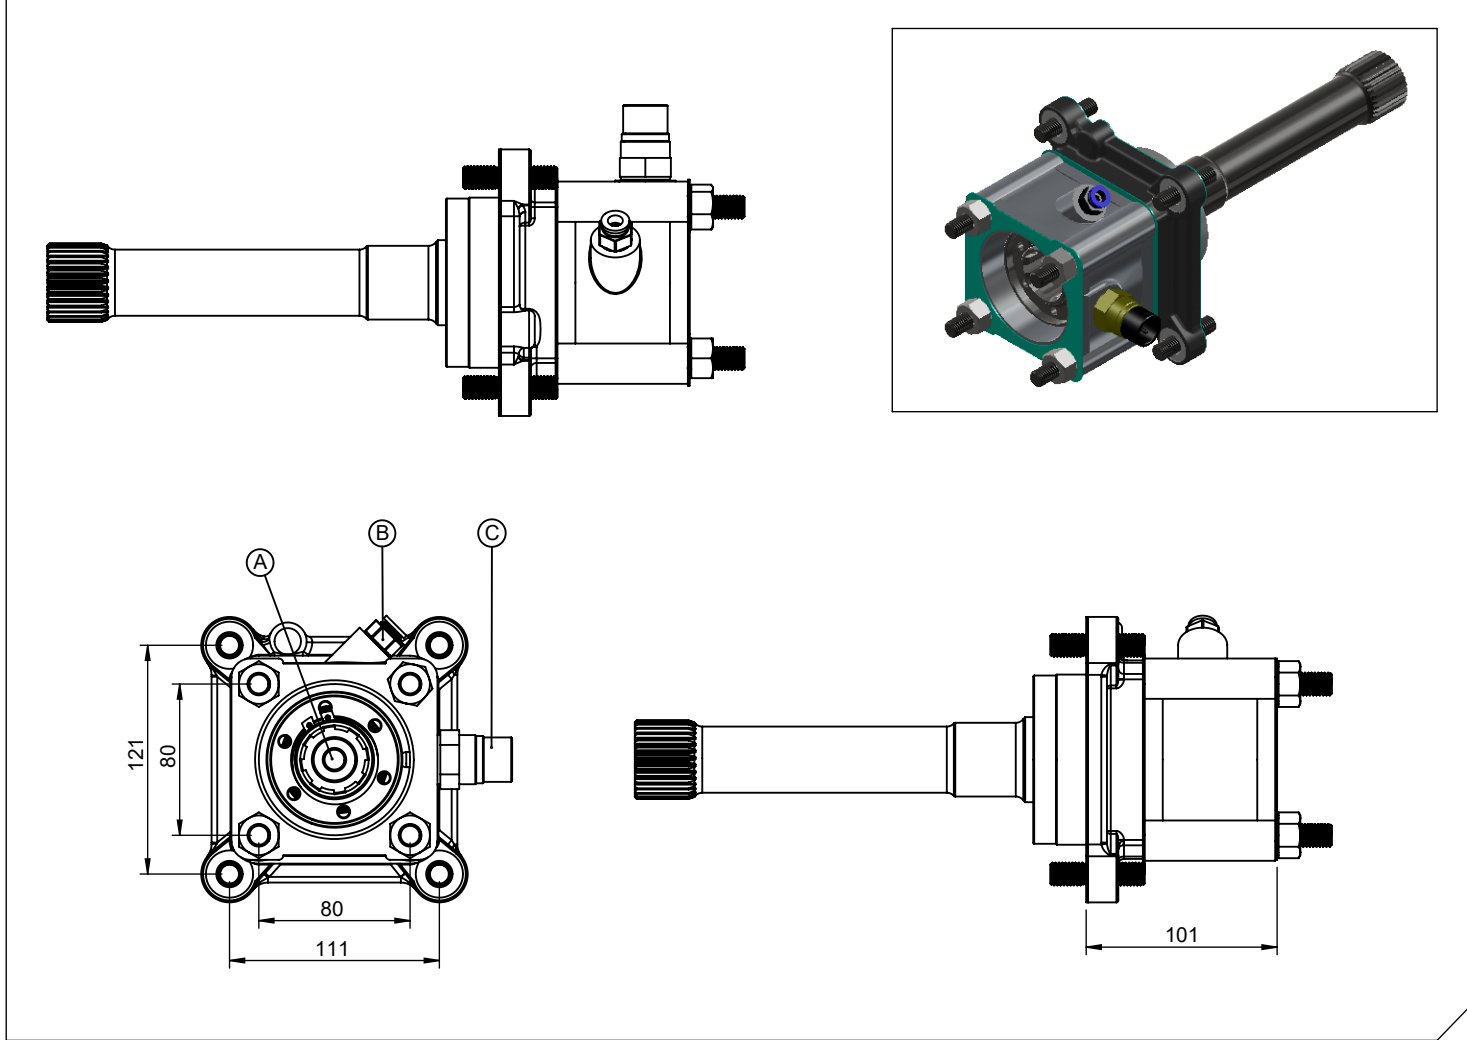

<b>Araç Tipi</b> Vehicle Type	FL 10 320 / NL 12 / FH 16 520 / FH 12 420 / FM 12 / FH 12 / FH 16 / FM 10 / FM 12 VOLVO / FL 616 / FL 7 / F 10 / FL 10 / F 12 / F 16 / N 10 / N 12 / FL 7 / NL 12 / F 16 / FH12 / FM 7
<b>Şanzıman Tipi</b> Transmission Type	SR / R 1000-1400-1700-1900-2000 - SRO 2400 VT 1708-2009B-2014-2214-2412-2514OD-2814 VTO 2214-2514

### Opsiyonlar / Options

A : PTO Çıkışı (Standart DIN 5462 8X32X36 ISO 4 Delikli)  
Dişli pompaya akuple (3 delikli UNI bağlantı)  
Kaplinli (flaşlı bağlantı)  
B : Hava Girişi R 1/4"  
C : Müşür (Opsiyonel)

A : PTO Output (Standard DIN 5462 8X32X36 ISO 4 Bolt)  
Direct mounting UNI 3 bolt mtg. adapter  
Drive flange  
B : Air Inlet R 1/4"  
C : Switch (Optional)

### Teknik Bilgi / Technical Data

Güç / Power (Kw)	Maksimum Tork / Maximum Torque		Çevrim Oranı Ratio	Bağlantı Şekli Mounting Side	Kontrol Tipi Control Type
	Nm	Kgm			
1000 Dev. / Dak.				KUYRUK/REAR	HAVALI/PNEUMATIC
45	430	43	1/1	Ağırlık / Weight (Kg)	Dönüş Yönü /Sense of Rotation
				8	SAĞ/CLOCKWISE(CW)